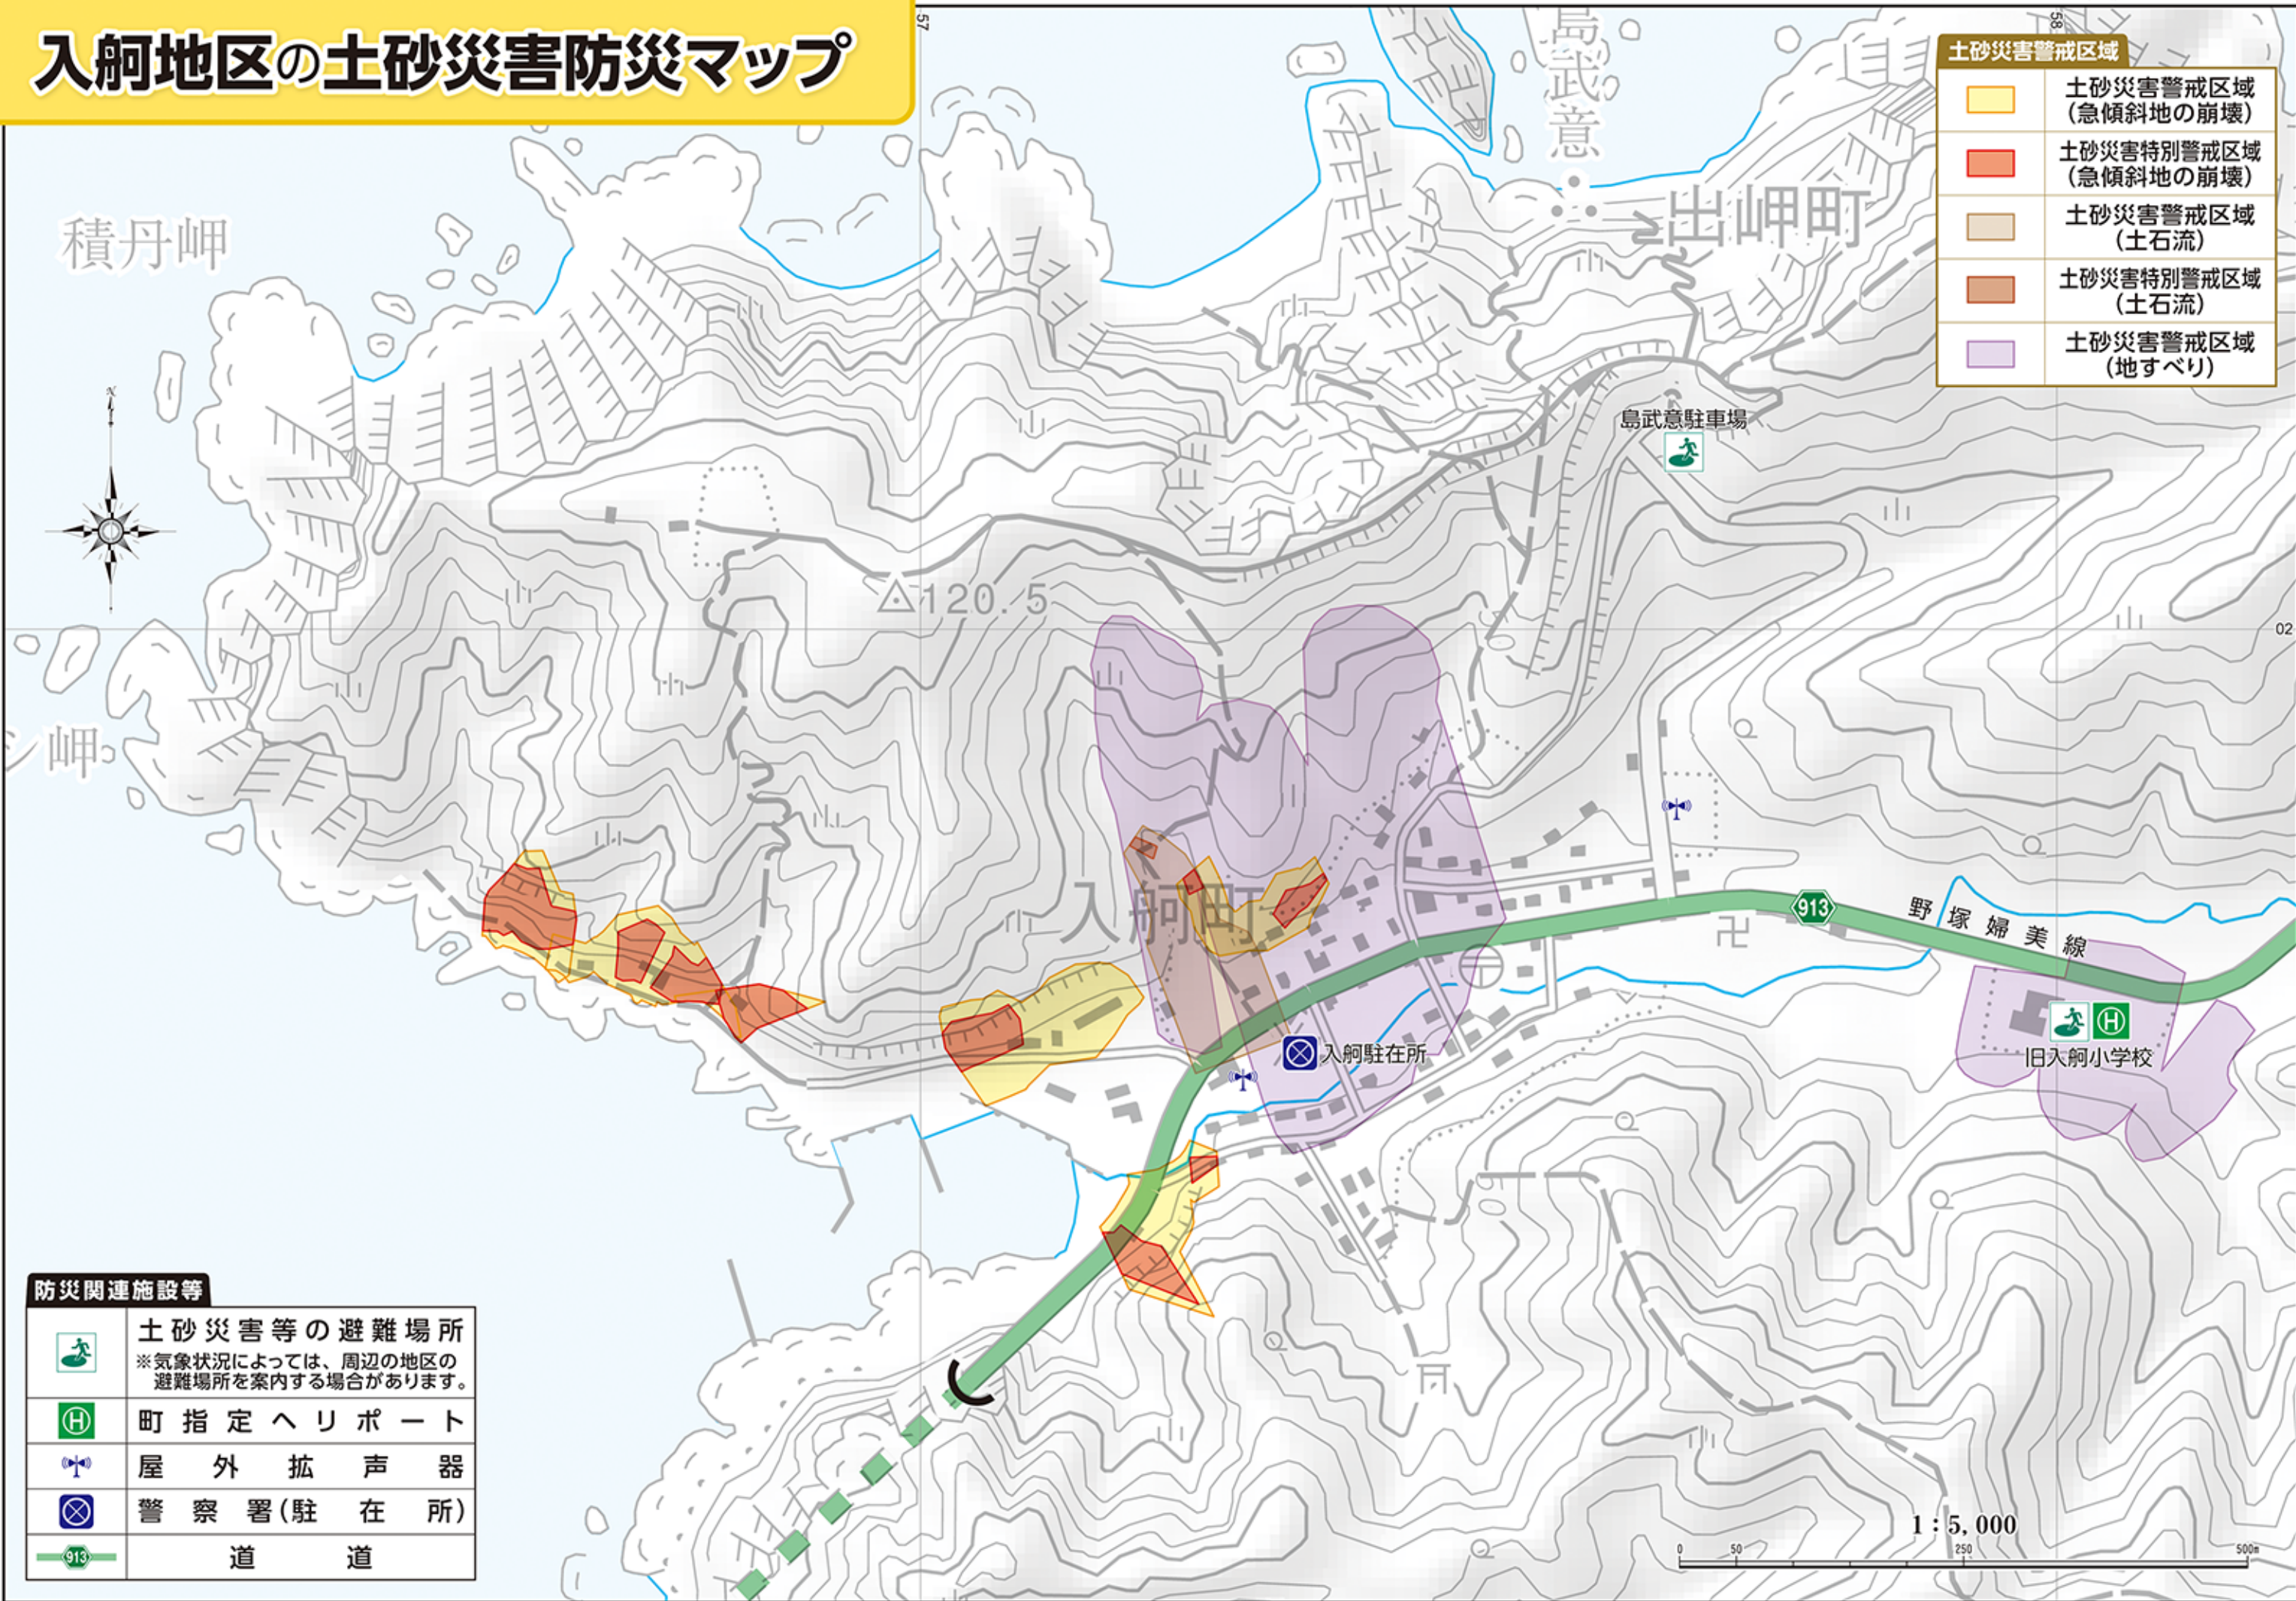

入舸地区の土砂災害防災マップ

	土砂災害警戒区域 (急傾斜地の崩壊)
	土砂災害特別警戒区域 (急傾斜地の崩壊)
	土砂災害警戒区域 (土石流)
	土砂災害特別警戒区域 (土石流)
	土砂災害警戒区域 (地すべり)

防災関連施設等

	土砂災害等の避難場所 ※気象状況によっては、周辺の地区の避難場所を案内する場合があります。
	町指定ヘリポート
	屋外拡声器
	警察署(駐在所)
	道道