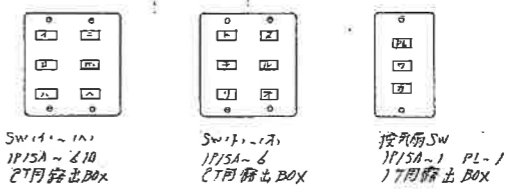

生産物直売場	
B-100 (777)	700
H-100	1
KI-IRSd-40	6
SHI-YBF-201	2

厨房	
G-401	100
E-100	7
B-100 (M:3)	6
KI-IRSd-40	1

外 灯	
A-100	100

2階平面図 5:1:50

竣工図

年度	昭和62年度		
事業名	農村地域定住促進対策事業		
工事名	農地等利用施設整備事業		
図面名	帯灯設備 (2)		
縮尺	1:50	図面番号	E-5
設計年月日	昭和62年5月 日		
徳丹町			