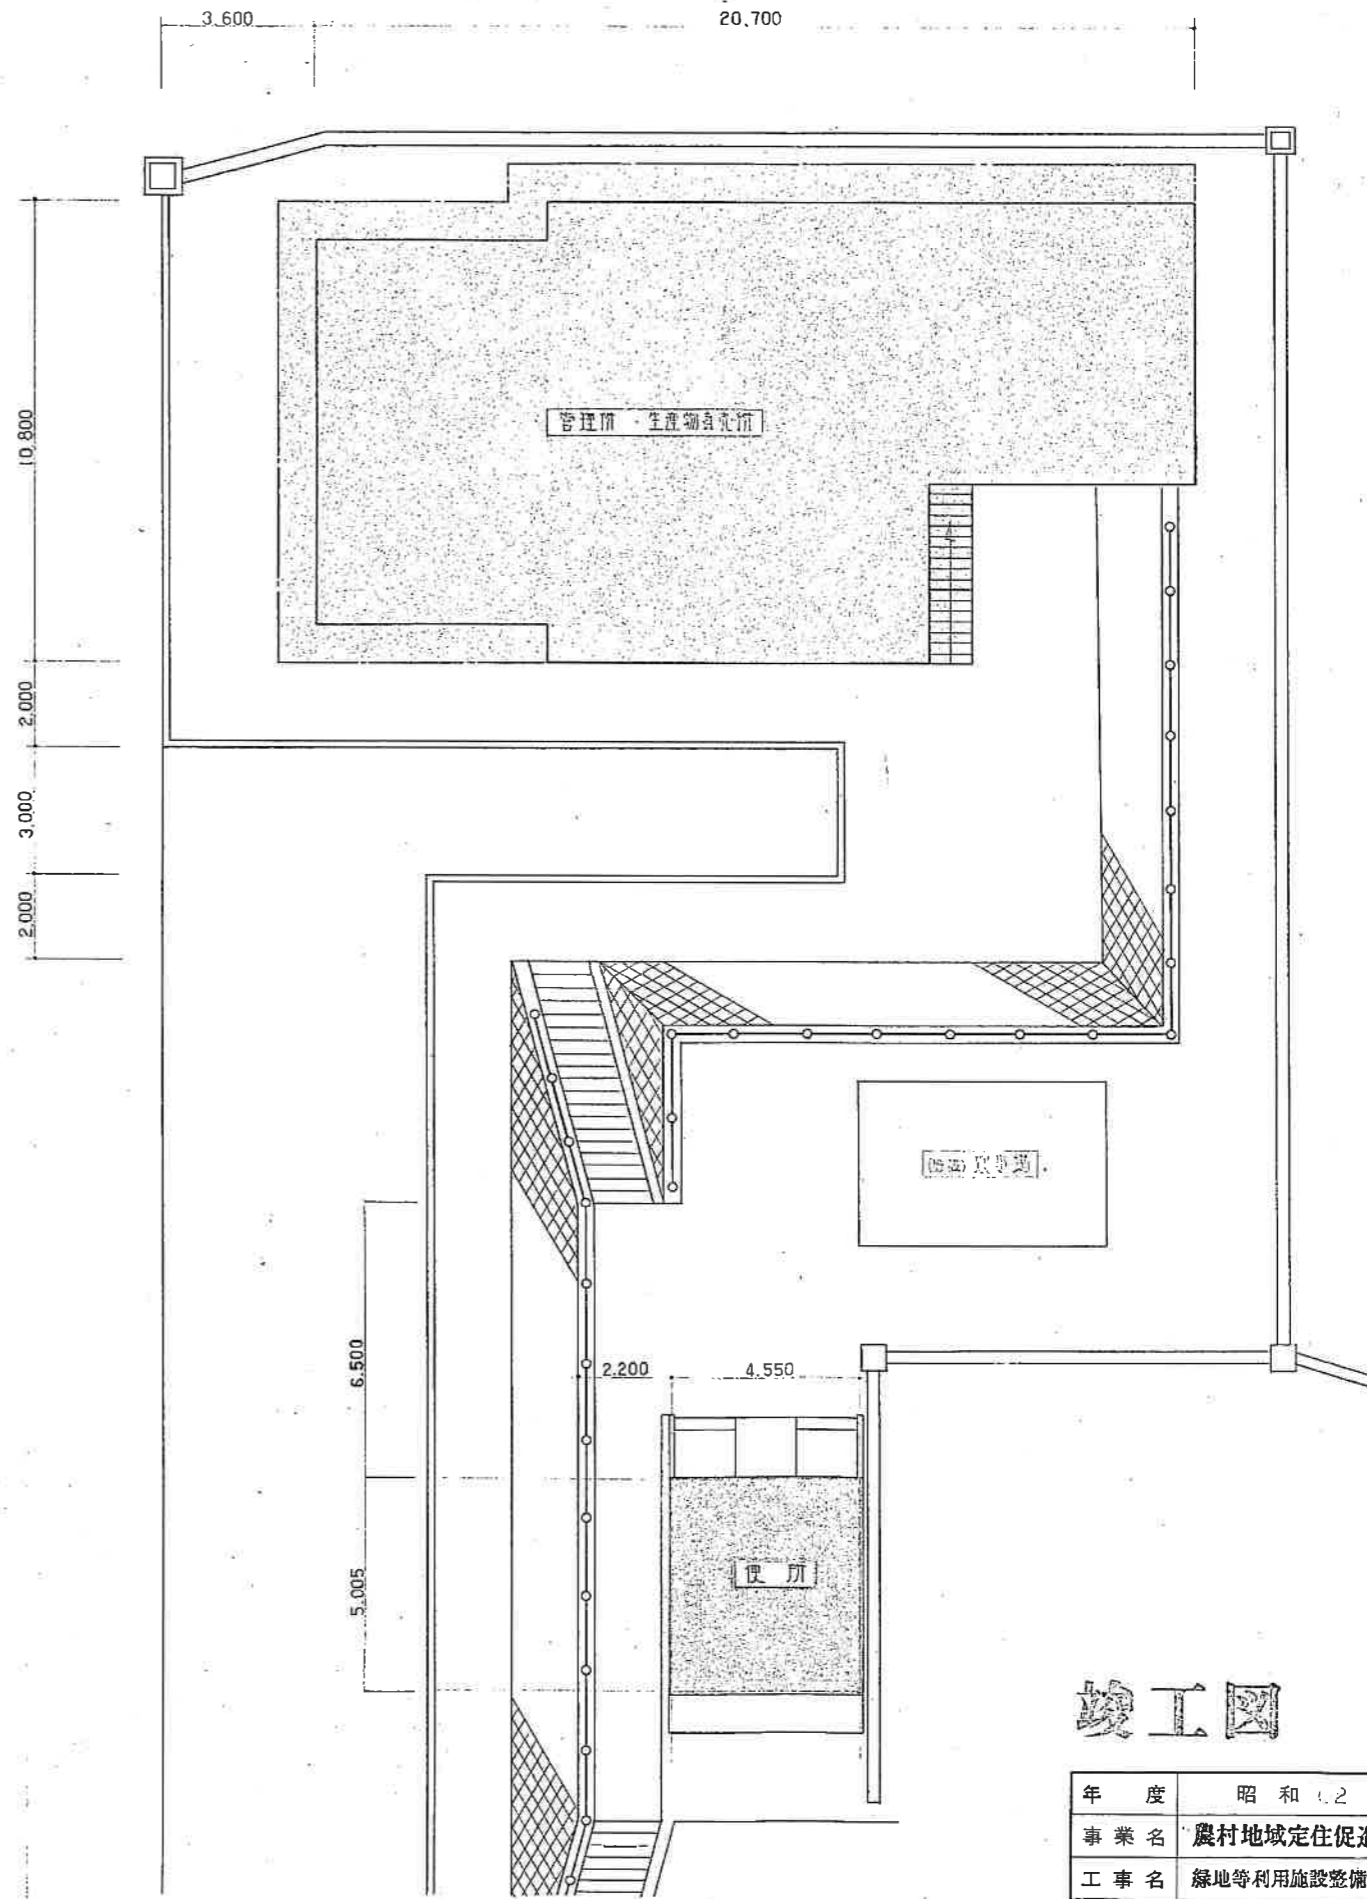

案内図

案内図

配置図 S=1:100

竣工図

年度	昭和62年度
事業名	農村地域定住促進対策事業
工事名	緑地等利用施設整備事業
図面名	案内図 配置図
縮尺	1:100 図面番号 A-3
設計年月日	昭和62年5月 日
観丹町	